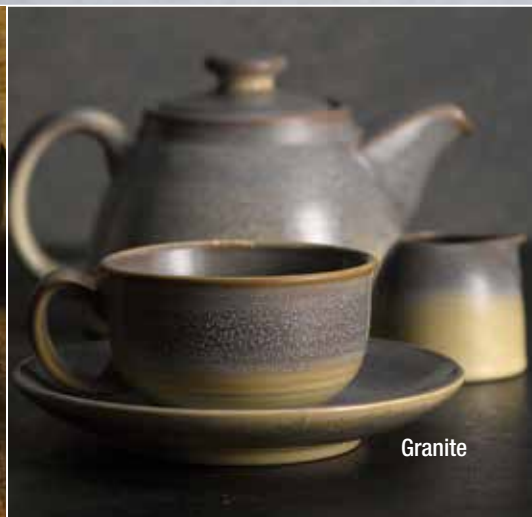

Evo

Dudson by Arc Cardinal

Granite

Stoneware

Azure# NEW	Desc	Size	Cap'y	Qty	Price/Cs
1243548	Coupe Plate	6¾"	—	6/cs	$82.99
1243549	Coupe Plate	8"	—	6/cs	109.99
1243550	Coupe Plate	9"	—	6/cs	129.99
1243551	Coupe Plate	10¾"	—	6/cs	134.99
1243552	Coupe Plate	11½"	—	6/cs	194.99
1243546	Deep Plate	9½"	—	6/cs	157.99
1243547	Deep Plate	11½"	—	4/cs	136.99
1243555	Rect Tray	10¾" x 4¾"	—	6/cs	152.99
1243556	Rect Tray	14" x 6½"	—	4/cs	141.99
1243553	Rice Bowl	4½"	7 oz	6/cs	71.99
1243554	Rice Bowl	7"	30 oz	6/cs	112.99
1243557	Olive Dish	4¾"	5 oz	12/cs	168.99
1243558	Olive Dish	6¼"	10 oz	6/cs	91.99

NOTE: Shipped FOB from NJ (08332). Limited 2 year chip warranty on select items.

Jet#	Granite#	Pearl#	Desc	Size	Cap'y	Qty	Price/Cs
1220142	1201064	1200798	Tea Cup	2½"	8 oz	36/cs	$439.99
1220145	1214598	1200665	Cup	2¾"	10 oz	36/cs	468.99
1220144	1220147	1200664	Mug	5¾"	11 ¼ oz	24/cs	334.99
1204786	1220148	1199038	Saucer	6¾"	—	24/cs	323.99
1190390	1190073	1190402	Plate	6¾"	—	24/cs	317.99
1127866	1190075	1190404	Plate	8"	—	24/cs	420.99
1190393	1190077	1190406	Plate	9"	—	24/cs	489.99
1190399	1190084	1190413	Plate	11¾"	—	12/cs	371.99
1190394	1190078	1190407	Deep Plate	9½"	—	12/cs	304.99
1190400	1190089	1190414	Flat Plate	12½"	—	8/cs	494.99
1190087	1190081	1190410	Tray	10¾" x 4¾"	—	12/cs	273.99
1190088	1190085	1190415	Tray	14" x 6½"	—	8/cs	246.99
1214135	1208954	1200799	Bowl	6½"	16 oz	24/cs	563.99
1190391	1190074	1190403	Bowl	7"	30 oz	24/cs	426.99
1190392	1190076	1190405	Bowl	8½"	35 oz	24/cs	586.99
1190396	1190080	1190409	Deep Bowl	10½"	38¾ oz	12/cs	309.99
1199039	1220149	1214597	Creamer	2½" x 2"	2 oz	36/cs	444.99
1220146	1199041	1214685	Dish	4¾"	5 oz	48/cs	634.99