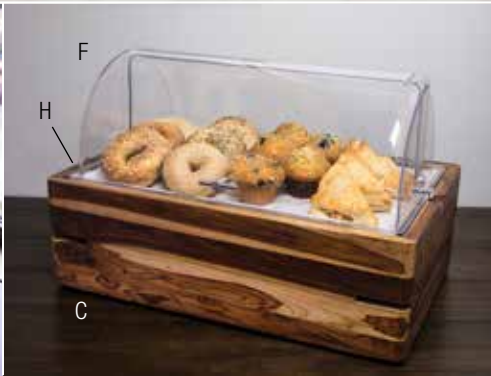

DON#	Desc	Size	Qty
D. 1130851	Chafing Pod w/ Lid & Food Pan	22¾"L x 16¾"W x 7¾"H	1 ea
E. 1177243	Warmer w/Grill & Fuel Holder	26¾"L x 16"W x 7¾"H	1 ea
F. 1173332	Frame	28"L x 17"W x 9½"H	1 ea

Fusion Buffet