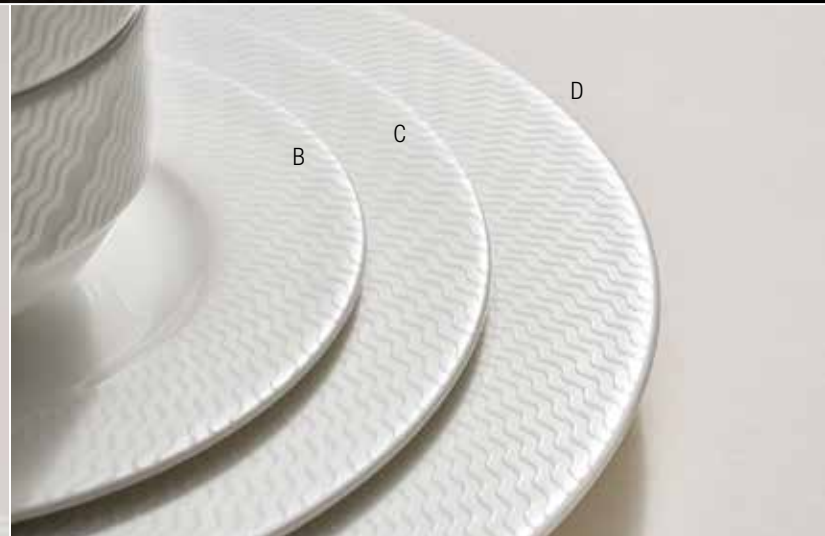

D

B

C

Bone China

	DON#	Desc	Size	Cap'y	Qty
	1246413	Stacking Cup	4¼" x 2"	8 oz	12/cs
	1246408	Tea Cup	4½" x 3¾"	9 oz	12/cs
A.	1246357	Coupe Mug	5" x 3½"	12¼ oz	12/cs
	1246409	Coupe Espresso Saucer	4¾"	—	12/cs
	1246410	Saucer	6¾"	—	12/cs
	1246353	Tea Saucer	6¾"	—	12/cs
B.	1246351	Plate	6½"	—	12/cs
C.	1246407	Plate	8¾"	—	12/cs
D.	1246350	Plate	10¾"	—	12/cs
E.	1246412	Plate	11¼"	—	12/cs
	1246349	Plate	11¾"	—	12/cs
	1246355	Rectangular Tray	13¾" x 6"	—	12/cs
	1246352	Rim Bowl	8¾"	8 oz	12/cs

NOTE: Shipped FOB from PA (16105)

	DON#	Desc	Size	Cap'y	Qty
	1246358	Coupe Bowl	5¾"	12¾ oz	12/cs
	1246364	Coupe Bowl	9½"	21 oz	12/cs
	1246366	Deep Coupe Bowl	11¼"	1½ qt	12/cs
	1246356	Condiment Pot	2½" x 1¾"	1¾ oz	24/cs
	1246354	Coffee Can	3¼" x 2¼" x 2½"	3½ oz	12/cs
	1246362	Milk Jug	5¾" x 2½" x 3¼"	7¾ oz	12/cs
	1246359	Sugar Bowl	4" x 2¾" x 3½"	8 oz	12/cs
	1246363	Sugar Bowl Lid	—	—	12/cs
	1246367	Stacking Soup Cup	2¼"	10 oz	12/cs
	1246411	Connoisseur Beverage Pot	7½" x 4¾"	15¼ oz	6/cs
	1246365	Connoisseur Beverage Lid	—	—	6/cs
	1246360	Teapot	9¼" x 3½"	19¾ oz	6/cs
	1246361	Teapot Lid	—	—	6/cs