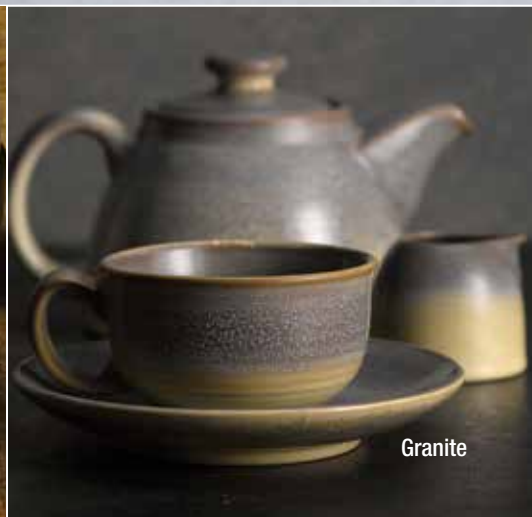

Evo

Dudson by Arc Cardinal

Granite

Stoneware

Azure# NEW	Desc	Size	Cap'y	Qty
1243548	Coupe Plate	6¾"	—	6/cs
1243549	Coupe Plate	8"	—	6/cs
1243550	Coupe Plate	9"	—	6/cs
1243551	Coupe Plate	10¾"	—	6/cs
1243552	Coupe Plate	11½"	—	6/cs
1243546	Deep Plate	9½"	—	6/cs
1243547	Deep Plate	11½"	—	4/cs
1243555	Rect Tray	10¾" x 4¾"	—	6/cs
1243556	Rect Tray	14" x 6½"	—	4/cs
1243553	Rice Bowl	4½"	7 oz	6/cs
1243554	Rice Bowl	7"	30 oz	6/cs
1243557	Olive Dish	4¾"	5 oz	12/cs
1243558	Olive Dish	6¼"	10 oz	6/cs

NOTE: Shipped FOB from NJ (08332). Limited 2 year chip warranty on select items.

Jet#	Granite#	Pearl#	Desc	Size	Cap'y	Qty
1220142	1201064	1200798	Tea Cup	2½"	8 oz	36/cs
1220145	1214598	1200665	Cup	2¾"	10 oz	36/cs
1220144	1220147	1200664	Mug	5¾"	11 ¼ oz	24/cs
1204786	1220148	1199038	Saucer	6¾"	—	24/cs
1190390	1190073	1190402	Plate	6¾"	—	24/cs
1127866	1190075	1190404	Plate	8"	—	24/cs
1190393	1190077	1190406	Plate	9"	—	24/cs
1190399	1190084	1190413	Plate	11¾"	—	12/cs
1190394	1190078	1190407	Deep Plate	9½"	—	12/cs
1190400	1190089	1190414	Flat Plate	12½"	—	8/cs
1190087	1190081	1190410	Tray	10¾" x 4¾"	—	12/cs
1190088	1190085	1190415	Tray	14" x 6½"	—	8/cs
1214135	1208954	1200799	Bowl	6½"	16 oz	24/cs
1190391	1190074	1190403	Bowl	7"	30 oz	24/cs
1190392	1190076	1190405	Bowl	8½"	35 oz	24/cs
1190396	1190080	1190409	Deep Bowl	10½"	38¾ oz	12/cs
1199039	1220149	1214597	Creamer	2½" x 2"	2 oz	36/cs
1220146	1199041	1214685	Dish	4¾"	5 oz	48/cs